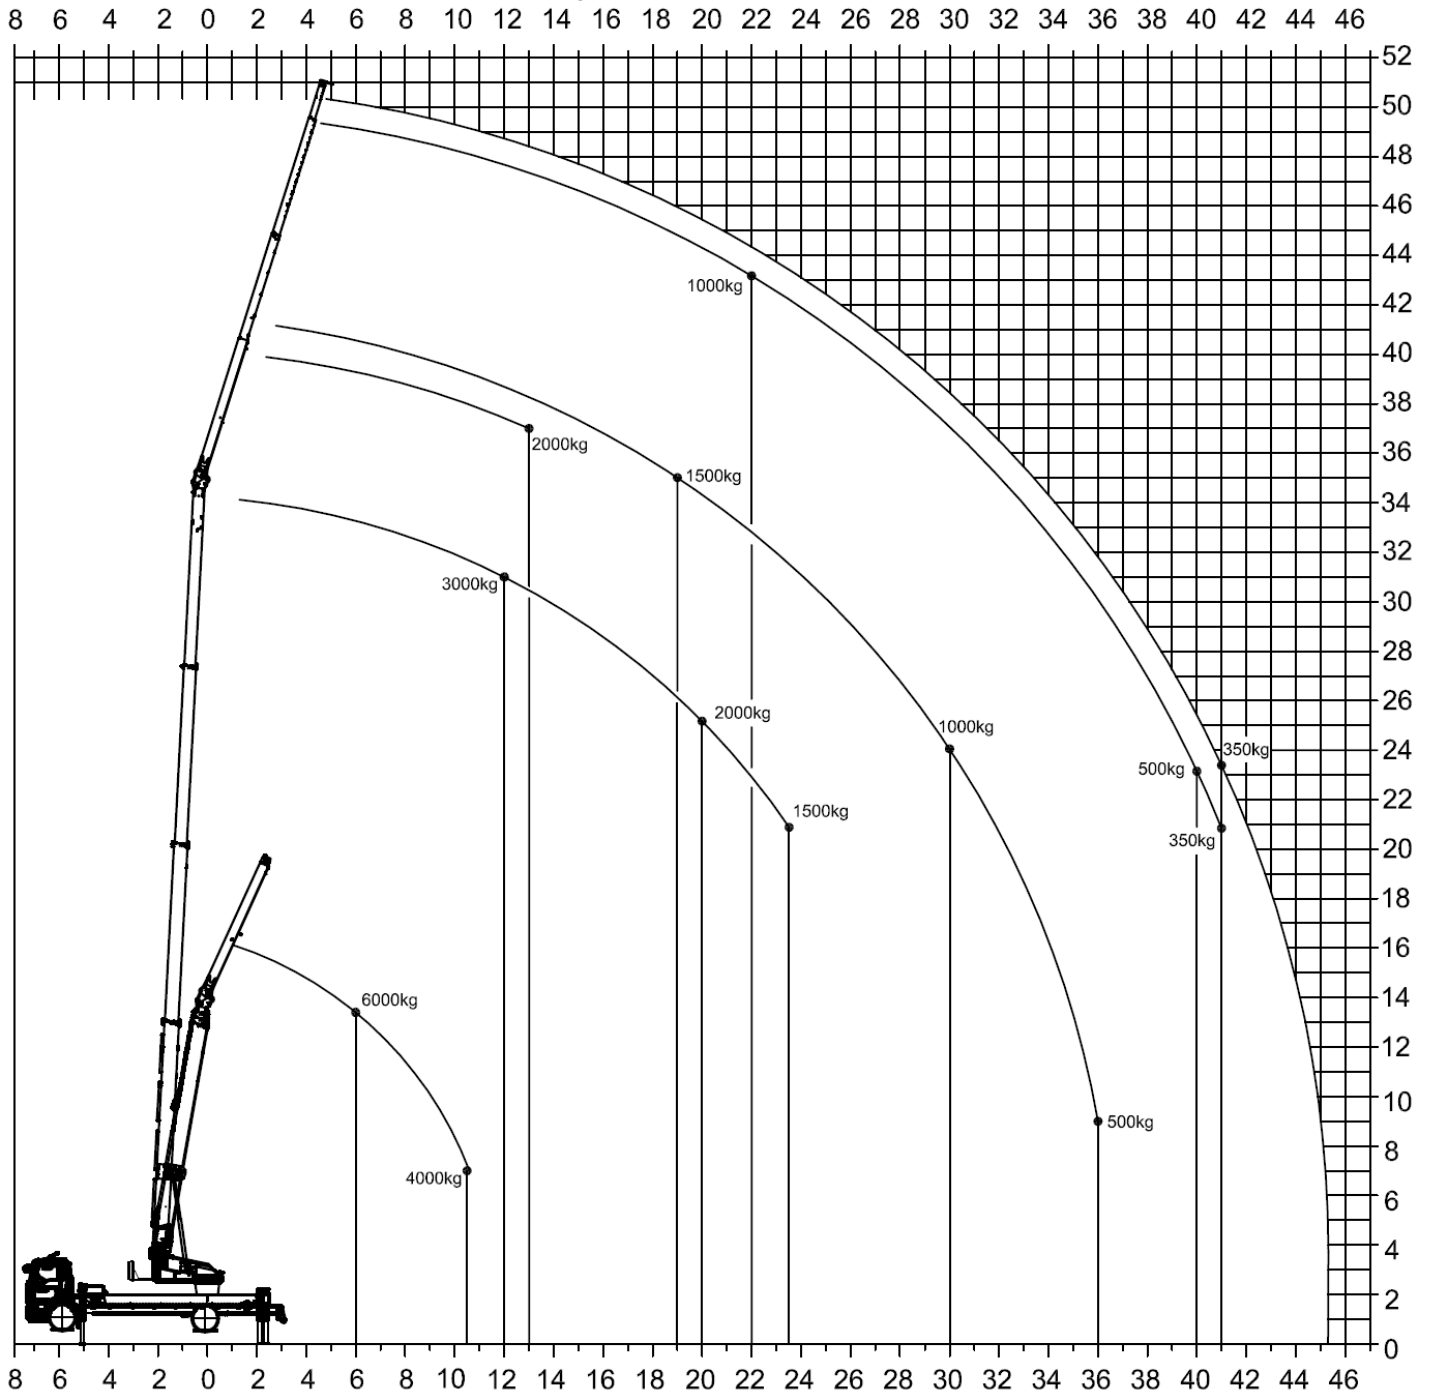

# K 1000 RSX

K 1000 RSX  
Bühne 300kg