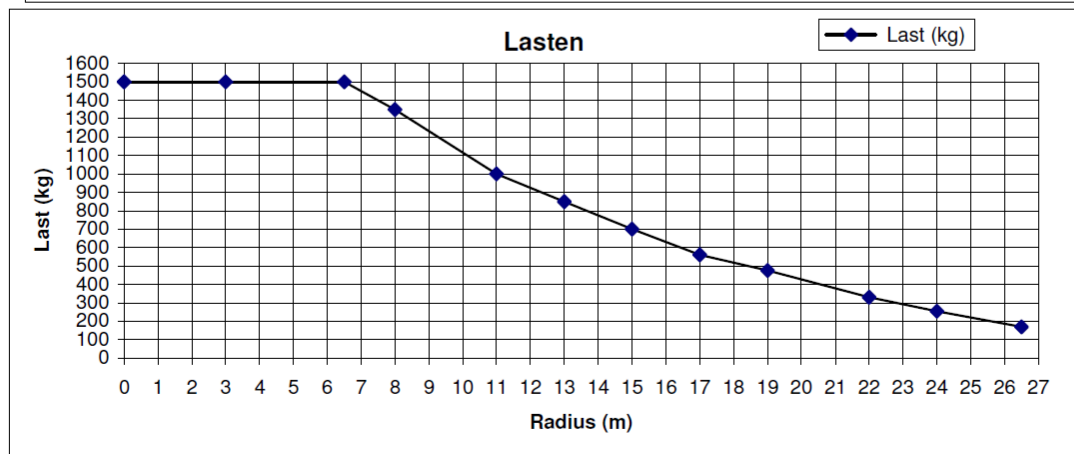

Lastendiagramm Klaas Alu-Kran K28-34

Klappspitze 5 Meter (nicht verlängert)

Lastendiagramm Klaas Alu-Kran K28-34

Klappspitze 11 Meter (verlängert)