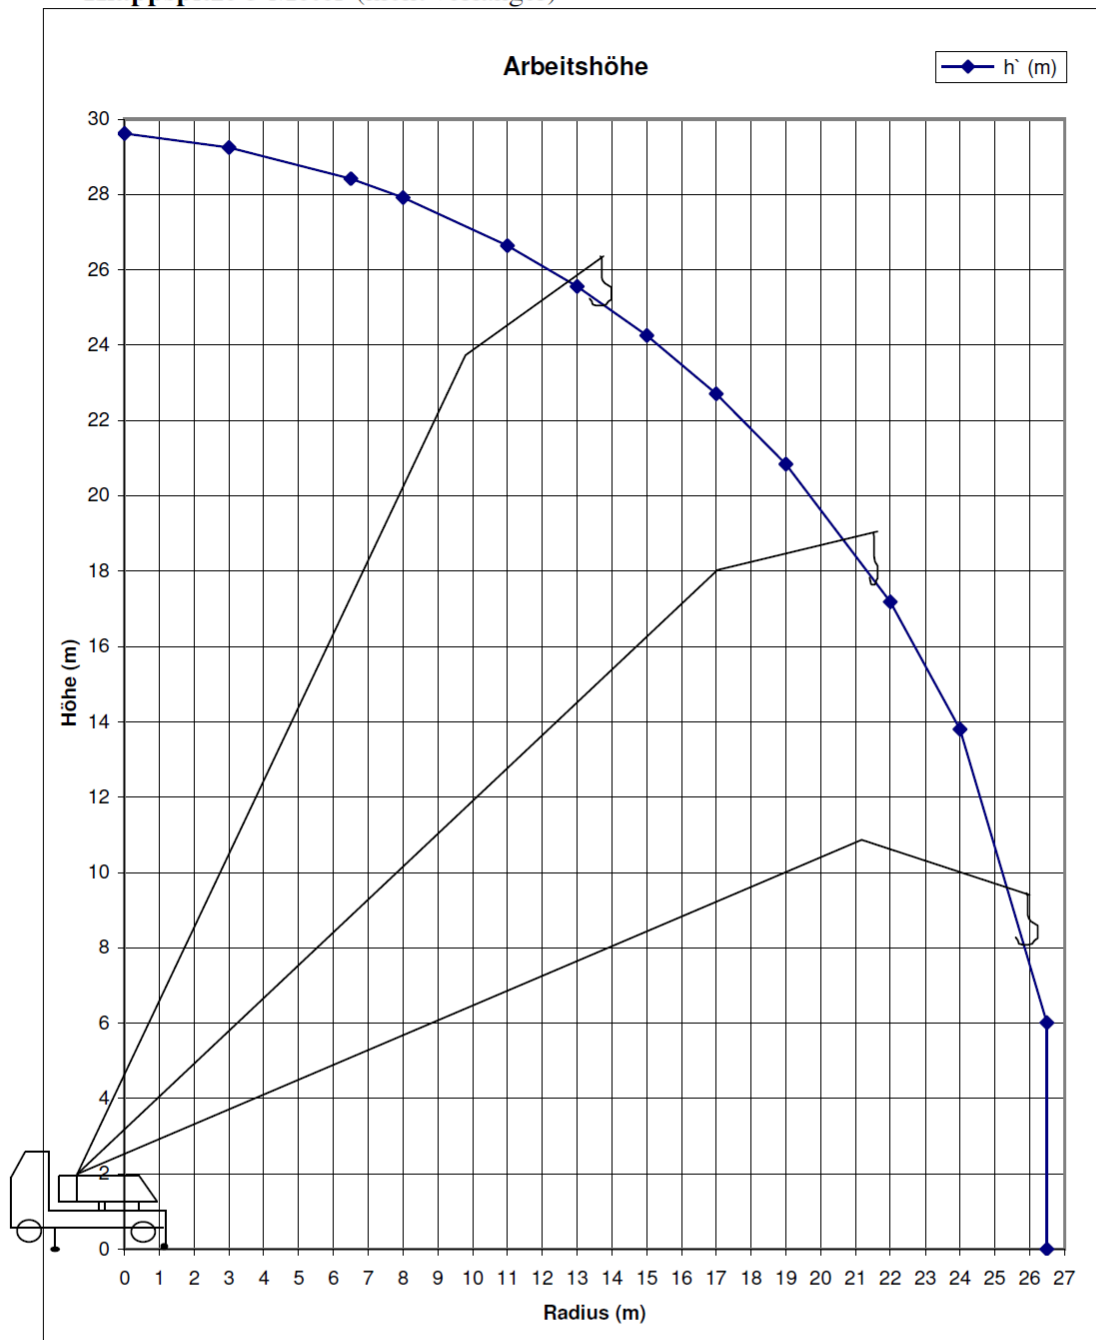

Lastendiagramm Klaas Alu-Kran K28-34

Klappspitze 5 Meter (nicht verlängert)

Lastendiagramm Klaas Alu-Kran K28-34

Klappspitze 11 Meter (verlängert)