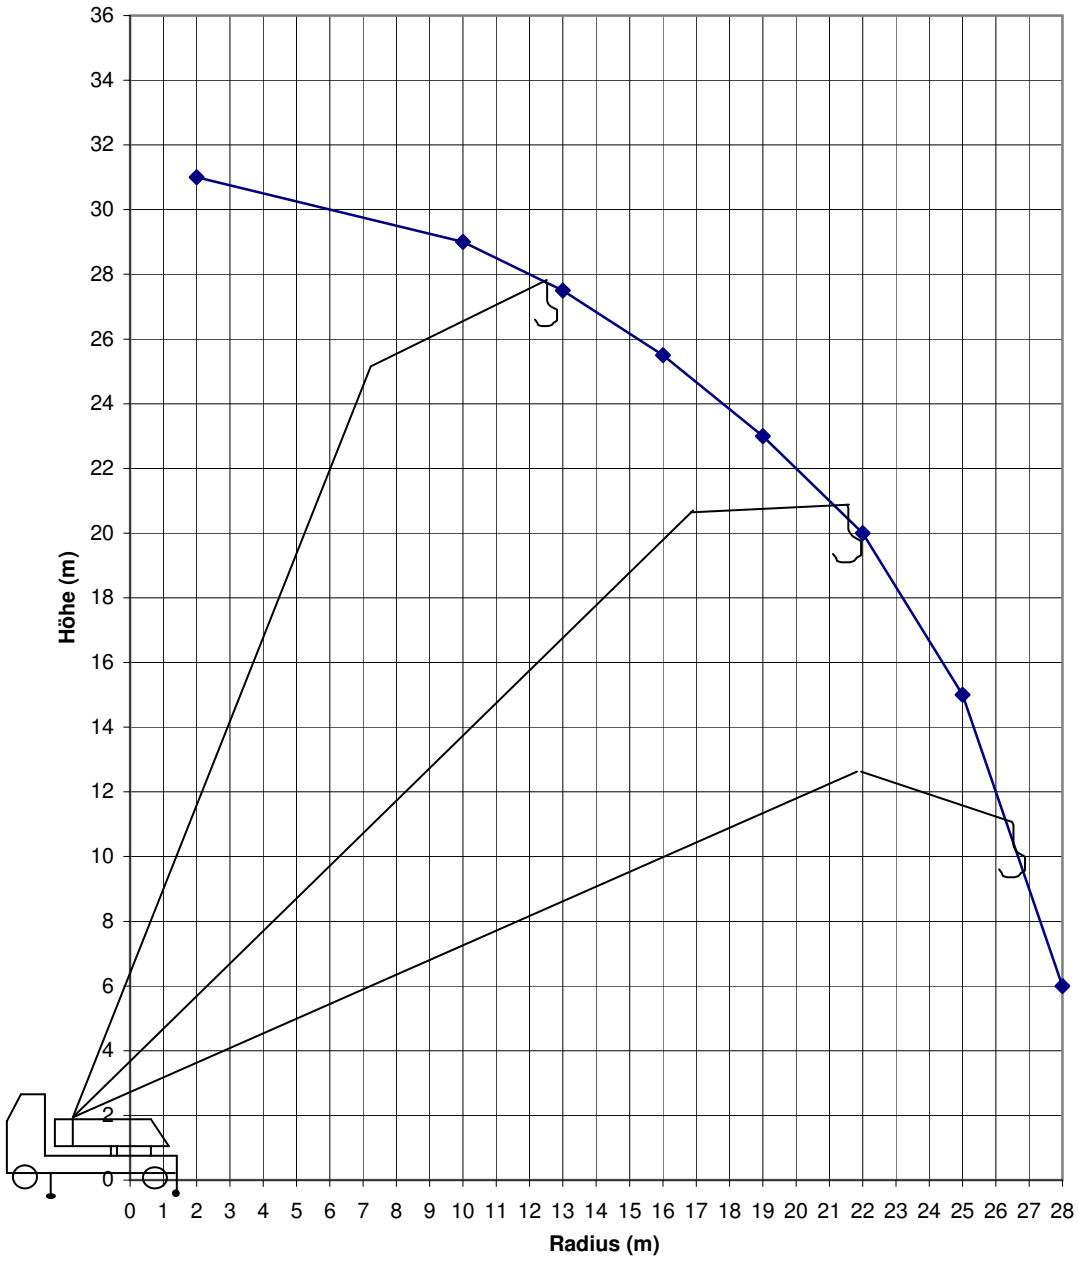

Klaas Alu-Kran K33-36

Klappspitze 4,9 Meter (nicht verlängert)

—◆— h' (m)

Arbeitshöhe

Lasten

—◆— Last (kg)